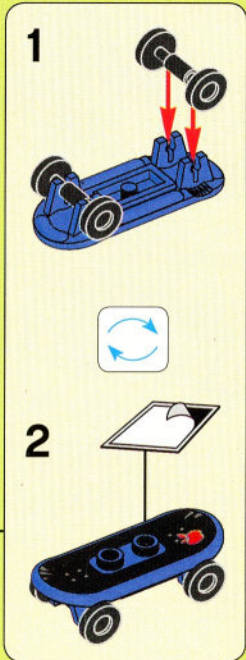

nickelodeon

**LEGO**

TEENAGE MUTANT NINJA  
**TURTLES**™

79118

**WARNING: CHOKING HAZARD.**  
Small parts. Not for children under 3 years.

 **AVERTISSEMENT : RISQUE D'ÉTOUFFEMENT.**

Contient des petites pièces. Ne convient pas aux enfants de moins de 3 ans.

 **ADVERTENCIA: PELIGRO DE ASFIXIA.**

No recomendado para niños menores de 3 años.  
Contiene piezas pequeñas.

1

2

3

4

1x

1