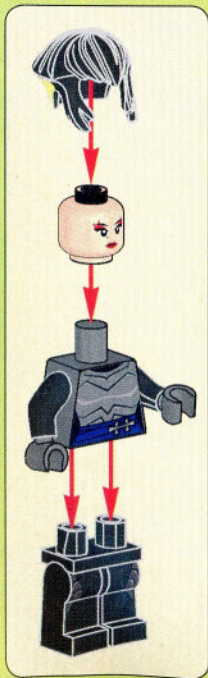

nickelodeon

**LEGO**

TEENAGE MUTANT NINJA  
**TURTLES**™

79118

**WARNING: CHOKING HAZARD.**  
Small parts. Not for children under 3 years.

 **AVERTISSEMENT : RISQUE D'ÉTOUFFEMENT.**

Contient des petites pièces. Ne convient pas aux enfants de moins de 3 ans.

 **ADVERTENCIA: PELIGRO DE ASFIXIA.**

No recomendado para niños menores de 3 años.  
Contiene piezas pequeñas.

1

2

3

4

1x

1