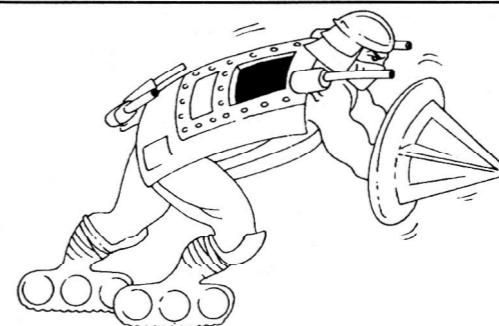

Mutation: 81%
Transformation: 81%

The ooze begins to settle. Shredder craves a tune up.
L'ooze commence à se déposer. Shredder désire ardemment une mise au point.