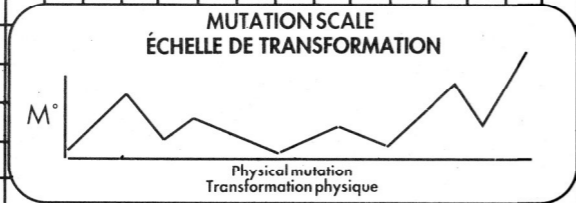

**TEENAGE MUTANT NINJA  
TURTLES<sup>®</sup>**  
**ROAD READY<sup>™</sup>**  
**MUTATIONS<sup>™</sup>**

**CHART  
TABLEAU**

Mutation: 0%  
Transformation: 0%

Shredder is planning world domination. The instant the Turtles attack, the mutation begins.  
Shredder planifie la domination du monde. L'instant même quand les Tortues attaquent, la transformation débute.

Mutation: 22%  
Transformation: 22%

The ooze mixes with a rusty crankshaft and attaches to Shredder's skin. Shredder develops an unnatural liking for tunnels.  
L'ooze se mélange à un vilebrequin rouillé et se fixe à la peau de Shredder. Shredder commence à aimer malgré lui les tunnels.